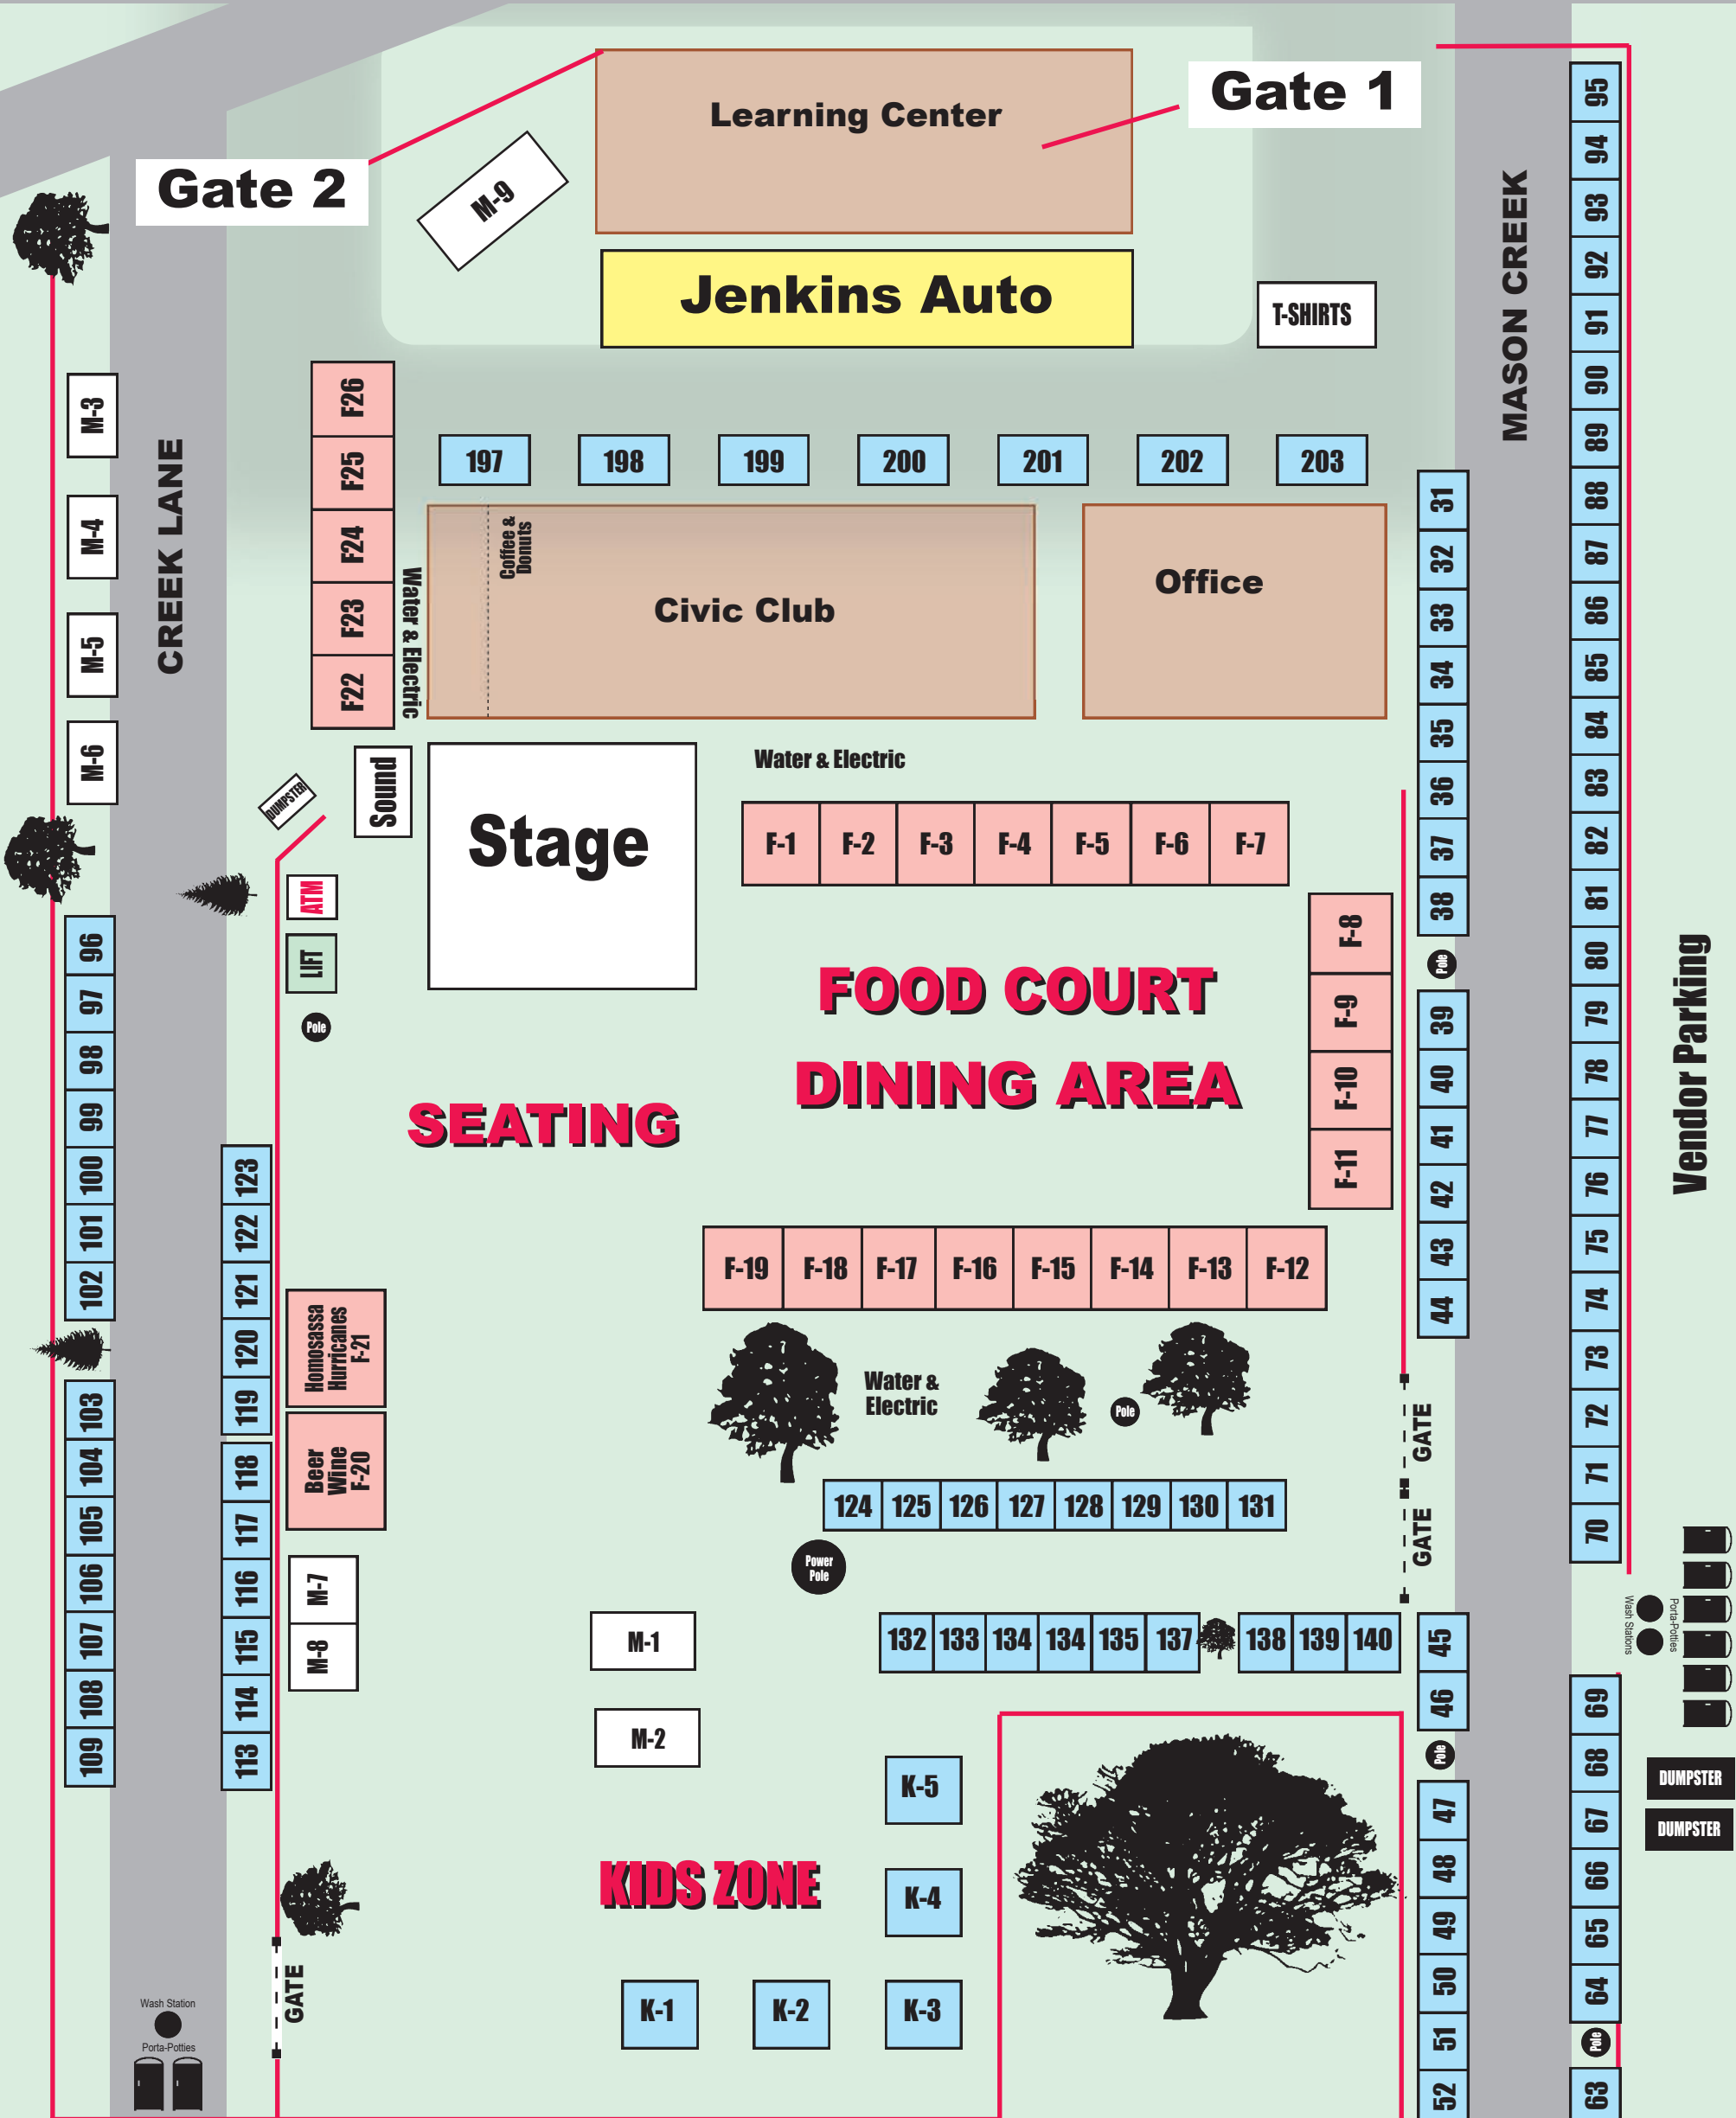

YULEE DRIVE

Gate 1

Gate 2

MASON CREEK

CREEK LANE

Vendor Parking

Food & Beverage

Jenkins Autos

Vendors

Miscellaneous

Gate 3

- 95
- 94
- 93
- 92
- 91
- 90
- 89
- 88
- 87
- 86
- 85
- 84
- 83
- 82
- 81
- 80
- 79
- 78
- 77
- 76
- 75
- 74
- 73
- 72
- 71
- 70
- 69
- 68
- 67
- 66
- 65
- 64
- 63
- 62
- 61
- 60
- 59
- 58

- 31
- 32
- 33
- 34
- 35
- 36
- 37
- 38
- 39
- 40
- 41
- 42
- 43
- 44
- 45
- 46
- 47
- 48
- 49
- 50
- 51
- 52
- 53
- 54
- 55
- 56
- 57

- F26
- F25
- F24
- F23
- F22

- 197
- 198
- 199
- 200
- 201
- 202
- 203

- F-1
- F-2
- F-3
- F-4
- F-5
- F-6
- F-7

- F-8
- F-9
- F-10
- F-11

- F-19
- F-18
- F-17
- F-16
- F-15
- F-14
- F-13
- F-12

- 124
- 125
- 126
- 127
- 128
- 129
- 130
- 131

- 132
- 133
- 134
- 134
- 135
- 137
- 138
- 139
- 140